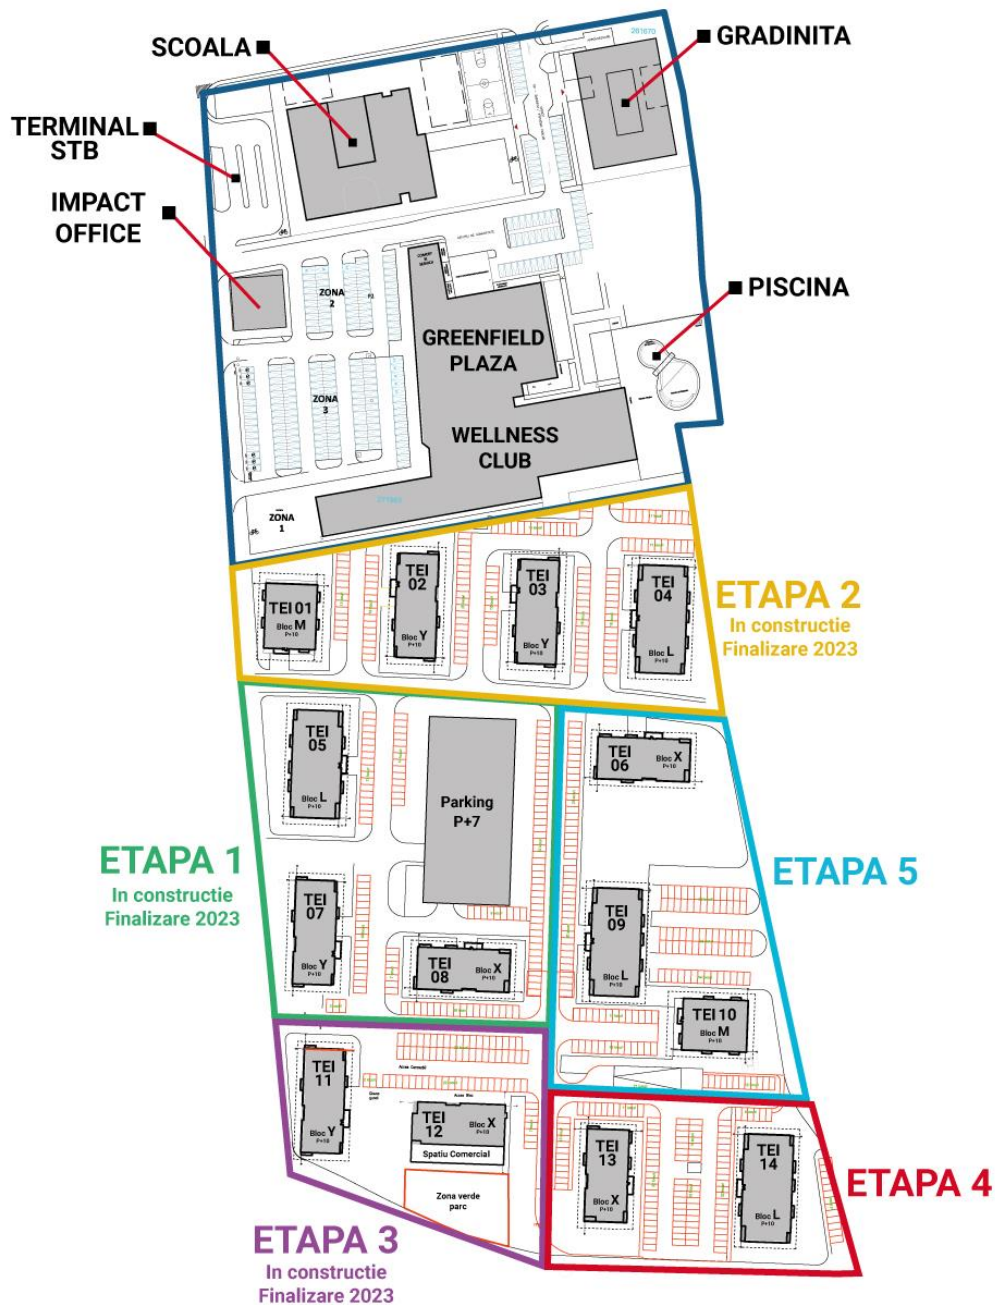

Un cartier unic
din orice punct
de vedere.

**APARTAMENTE
3 CAMERE**

disponibile in

GREENFIELD Baneasa

CARTIERUL TEILOR

Plan ansamblu

TEILOR

Programează
o vizionare!

Plan ansamblu TEILOR

Programează
o vizionare!

3 Camere 98mp

TEILOR

	Etaj 1-10	
Suprafata construita apartament (mp)		87,59
Suprafata construita balcon (mp)		10,26
Suprafata construita totala (mp)		97,85
Suprafata utila totala (mp)		77,94

Programează
o vizionare!

3 Camere Open Space 98mp

TEILOR

	Etaj 1-10
Suprafata construita apartament (mp)	89,81
Suprafata construita balcon (mp)	8,35
Suprafata construita totala (mp)	98,16
Suprafata utila totala (mp)	78,10