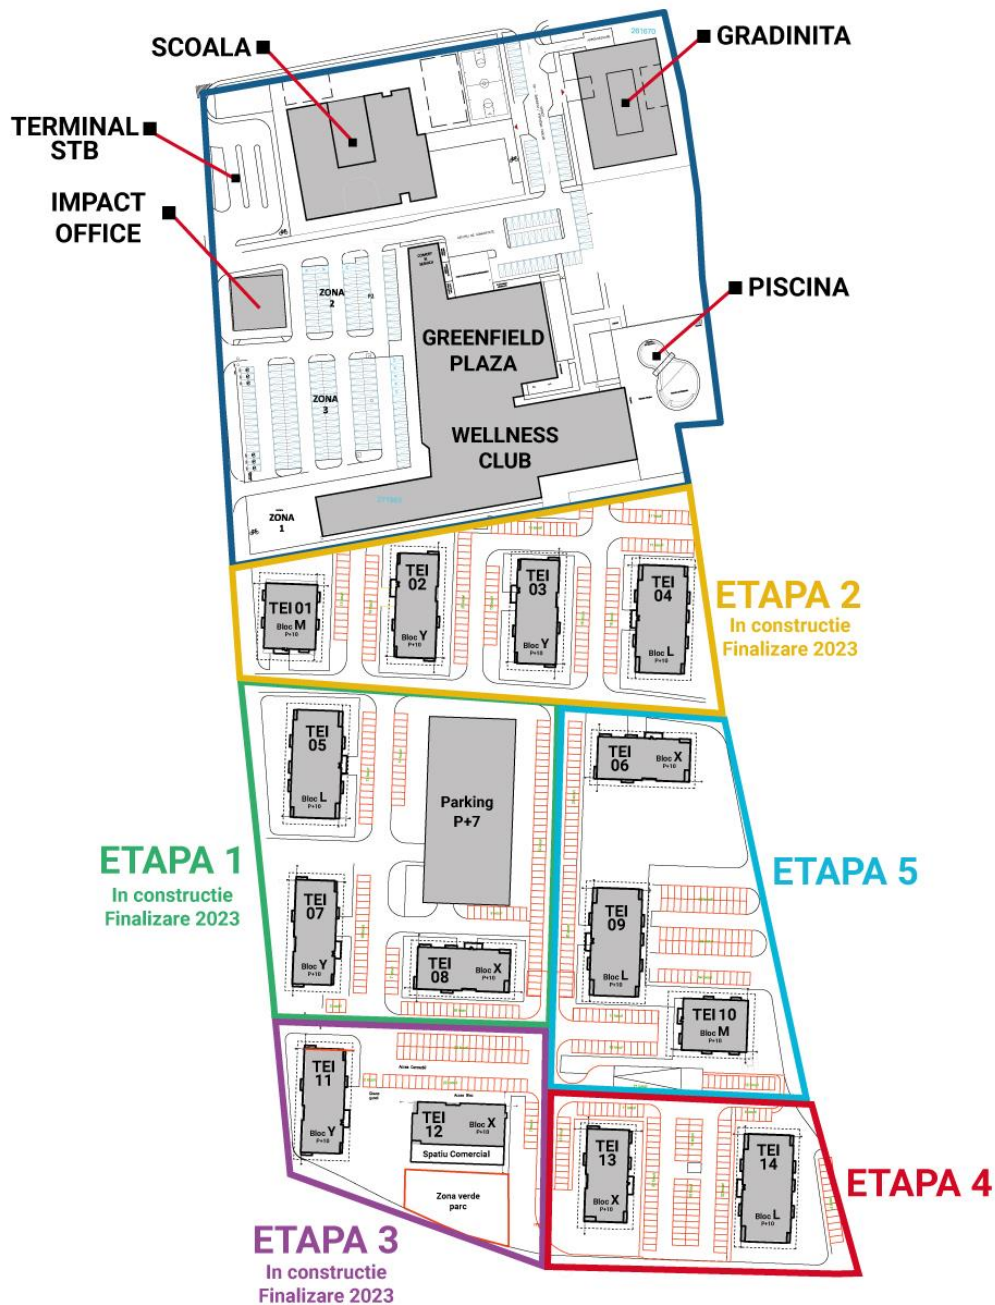

Un cartier unic
din orice punct
de vedere.

STUDIOURI

disponibile in

GREENFIELD Baneasa

CARTIERUL TEILOR

Plan ansamblu

TEILOR

Programează
o vizionare!

Plan ansamblu TEILOR

Programează
o vizionare!

STUDIO 62mp

TEILOR

	Etaj 1 – 10
Suprafata construita apartament (mp)	51,51
Suprafata construita balcon (mp)	10,26
Suprafata construita totala (mp)	61,77
Suprafata utila totala (mp)	49,85

Programează
o vizionare!

STUDIO DUBLU 69mp

TEILOR

	Etaj 1 – 10
Suprafata construita apartament (mp)	58,71
Suprafata construita balcon (mp)	8,20
Suprafata construita totala (mp)	68,61
Suprafata utila totala (mp)	56,40